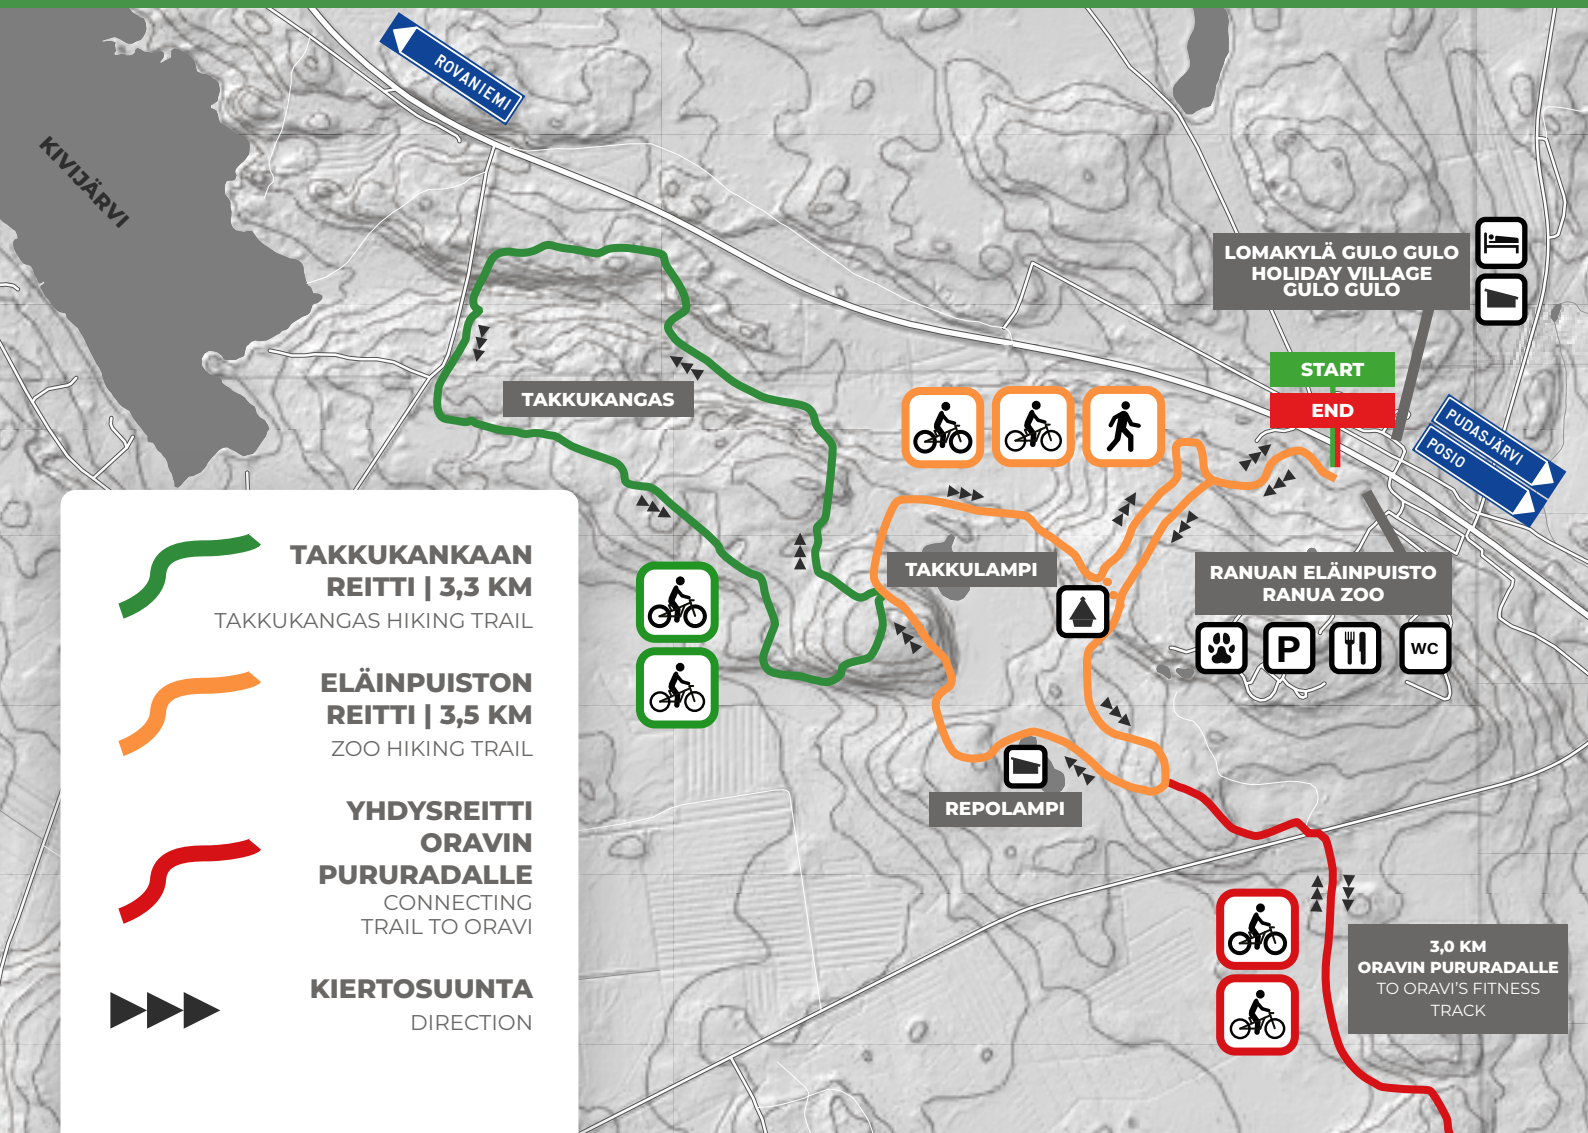

## ELÄINPUISTO LUONTORETKEILYREITTI

RANUA ZOO  
NATURE HIKING TRAIL

1 : 20 000

1 KM

Kartta: Esri, HERE, METI / NASA, MML  
© Ranuan Kunta 2020

### ELÄINPUISTON REITTI | 3,5 KM

ZOO HIKING TRAIL

### KIERTOSUUNTA DIRECTION

### KÄVELY

WALKING